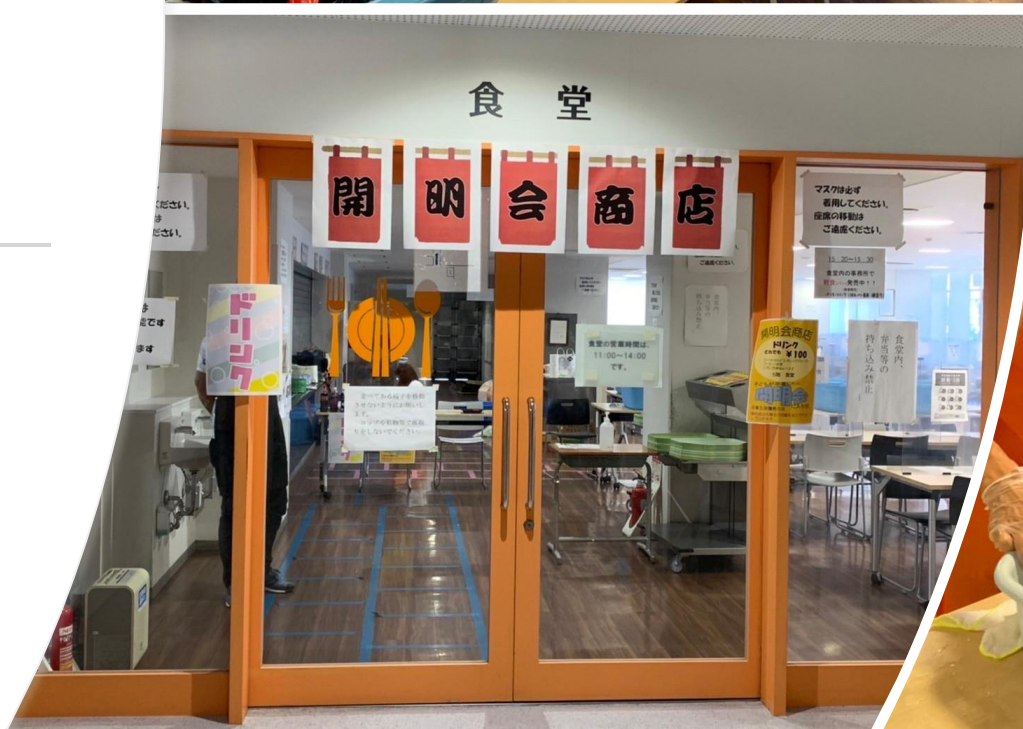

開明会 文化祭応援

2022/9/11(日)

開明会商店

マスクは必ず
着用してください。
席の移動は
ご遠慮ください。

マスクは必ず
着用してくだ
座席の移動は
ご遠慮くださ

者の方は
休憩可能です
防対策
願います

ドリンク
完売

20~15:30