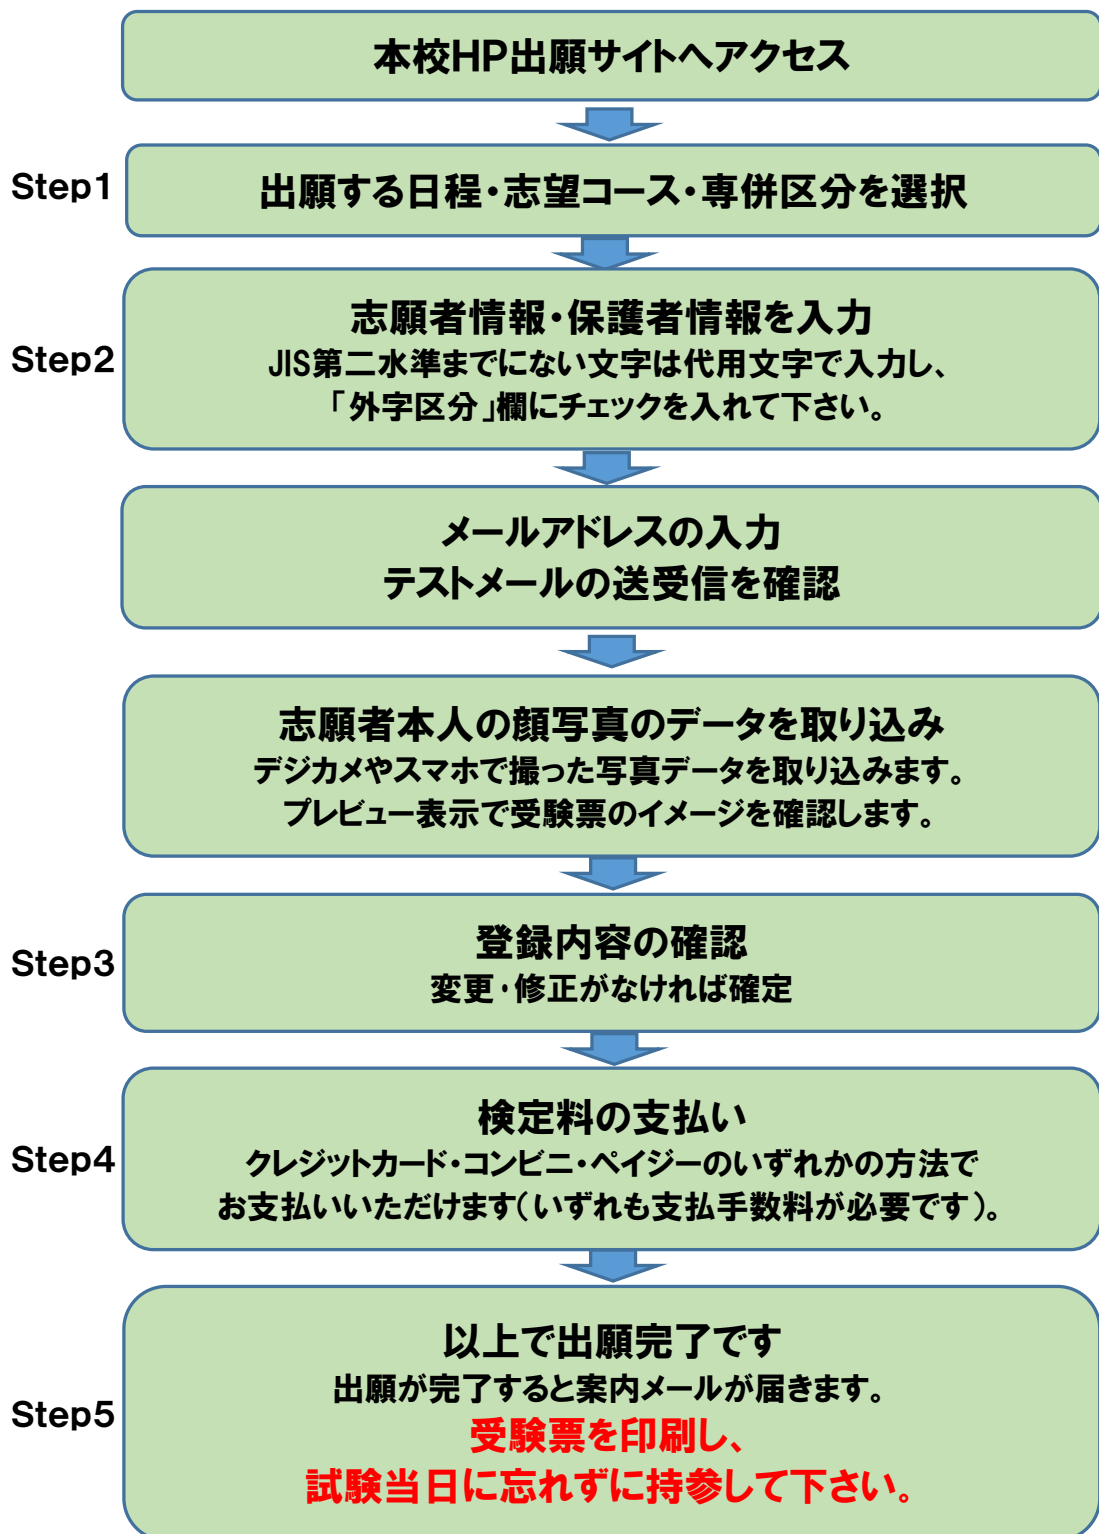

開明中学校は2017度入試からインターネット出願になります。

## インターネット出願の流れ

※HP上の出願サイトは出願期間に合わせて開設します。

※スマホ・タブレットからも出願できますが、受験票等を印刷していただくため  
PCからの出願を推奨しています。

※出願後の専願・併願の変更はHPより「専願・併願出願区分変更用紙」を印刷し、  
必要事項を記入の上、試験当日の朝8時20分までに事務所窓口にご提出下さい。

※二次に出願して欠席された場合はHPより「二次入試欠席者返金手続き用紙」を  
印刷し、必要事項を記入の上、本校事務所までご提出下さい(郵送可)。