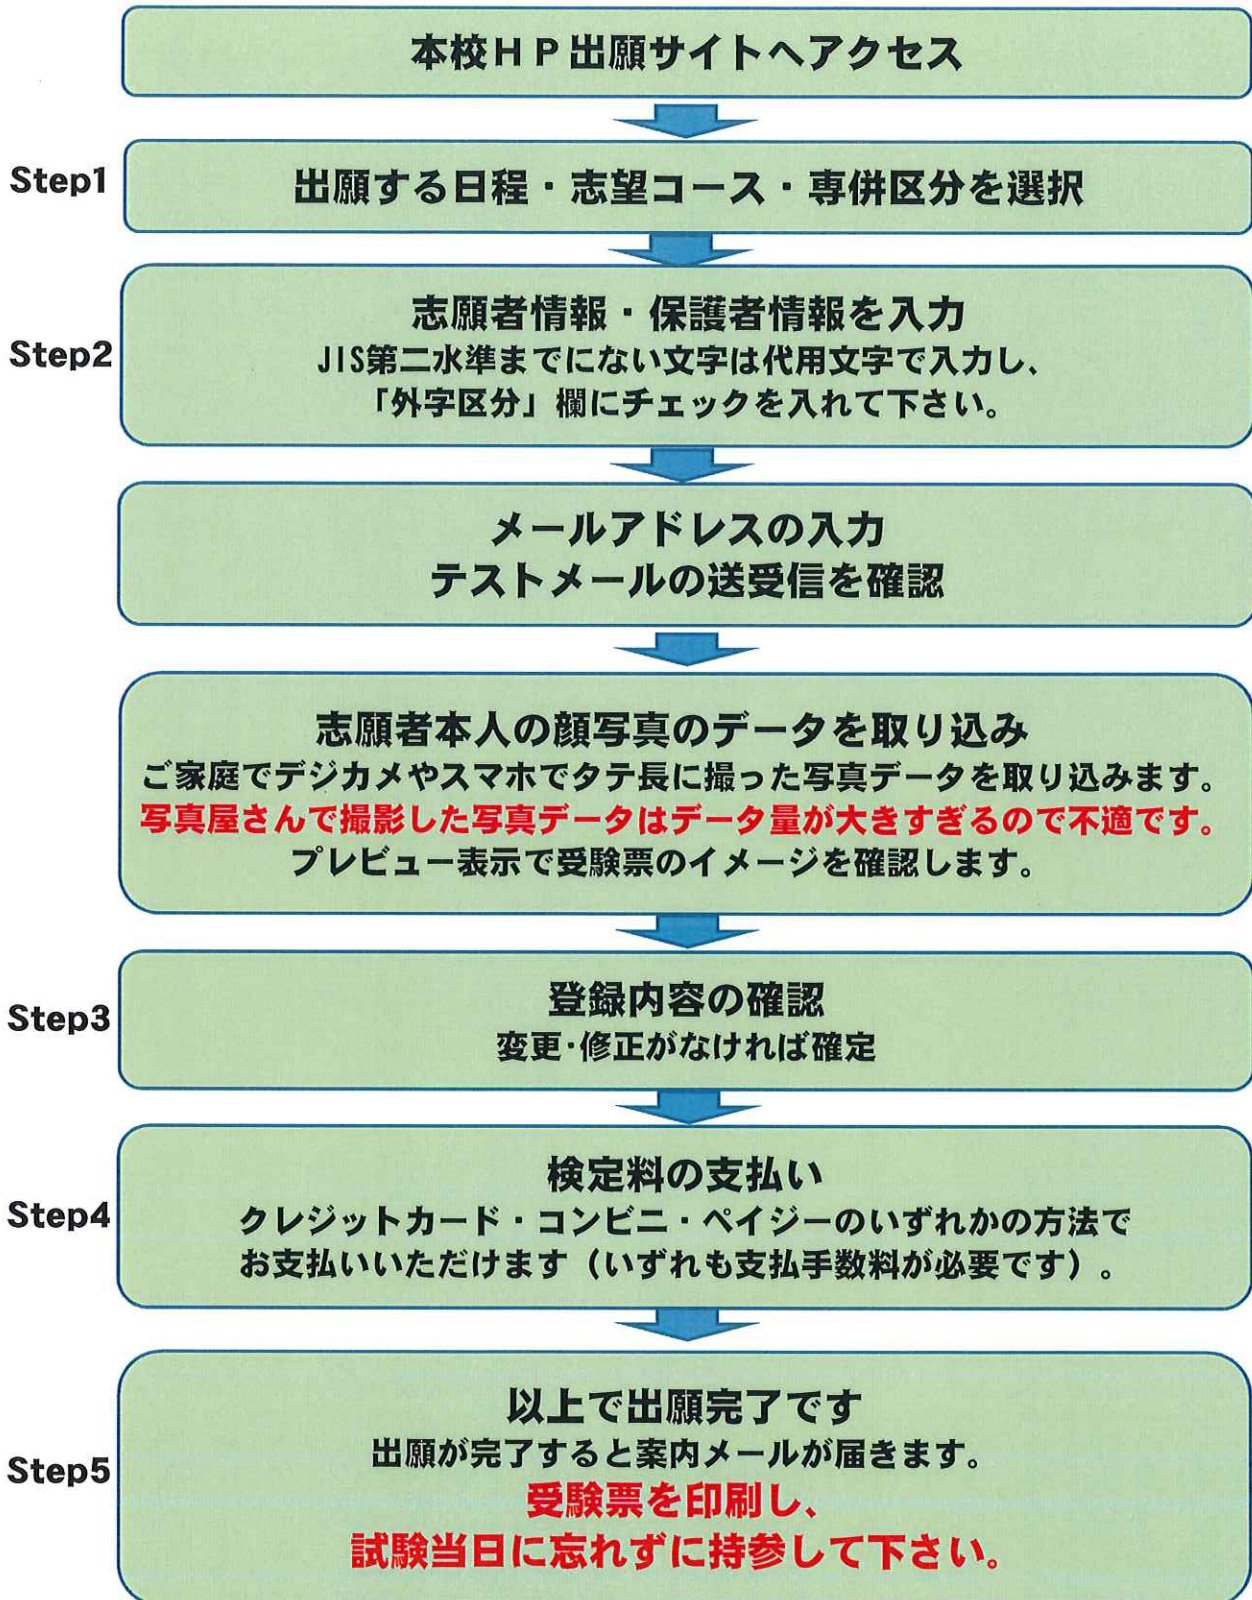

開明中学校は2017度入試からインターネット出願になりました。

## インターネット出願の流れ

※HP上の出願サイトは出願期間に合わせて開設します。

※スマホ・タブレットからも出願できますが、受験票等を印刷していただくためPCからの出願を推奨しています。

※出願後の専願・併願の変更はHPより「専願・併願出願区分変更用紙」を印刷し、必要事項を記入の上、試験当日の朝8時20分までに事務所窓口にご提出下さい。

※二次に出願して欠席された場合はHPより「二次入試欠席者返金手続き用紙」を印刷し、必要事項を記入の上、本校事務所までご提出下さい（郵送可）。